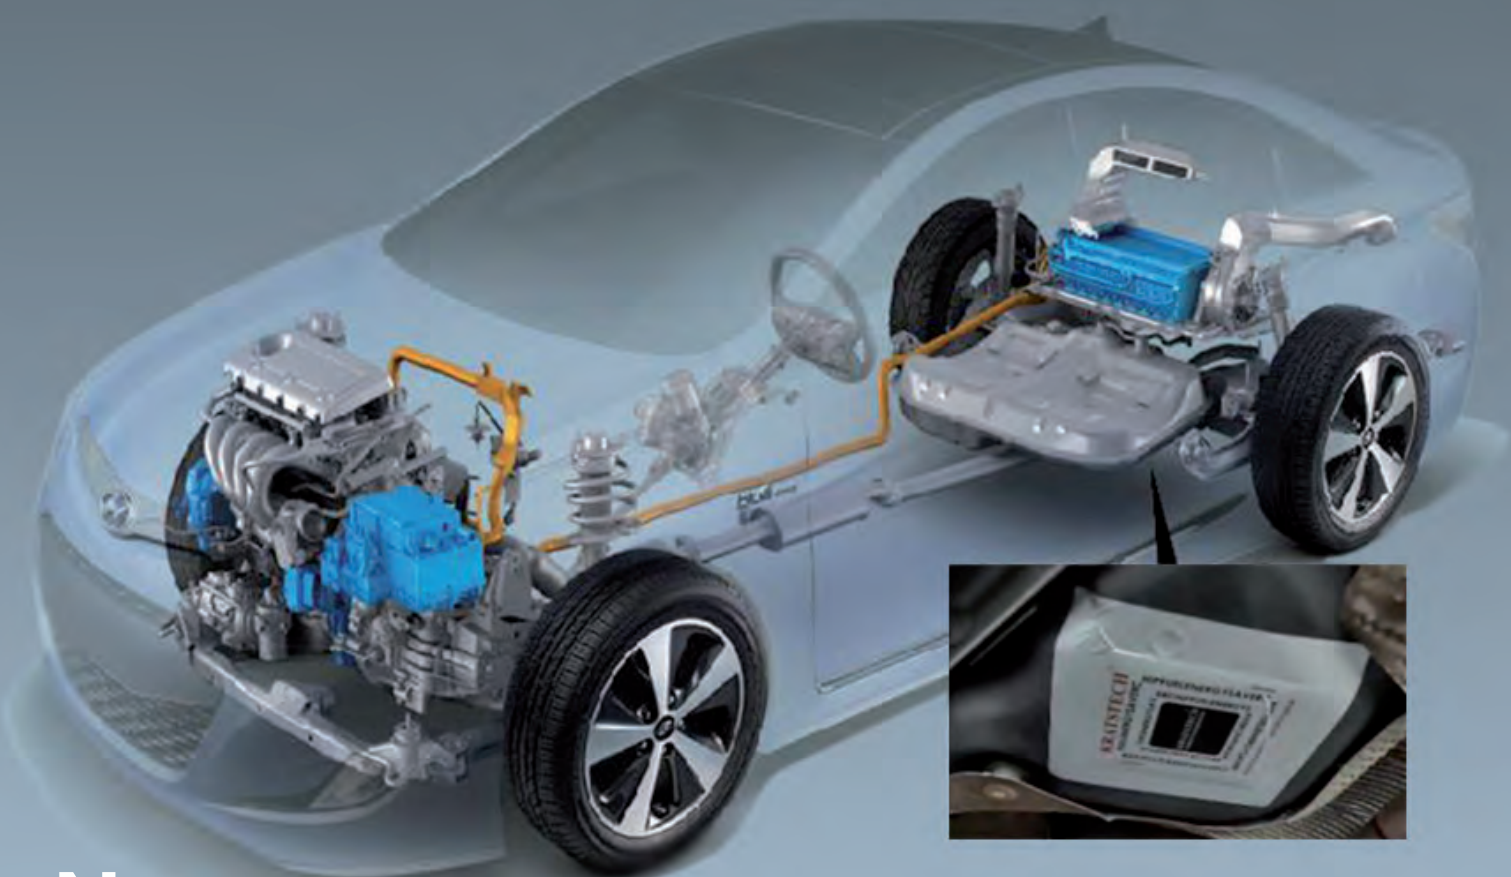

Jednoduše nalepte KRATSTECH zespodu na palivovou nádrž

Nano spořič paliva

Kratstech je vospělá patentovaná nanotechnologie ve formě devítivrstvé nálepky. Mikrovibrační energie proniká do palivové nádrže a spouští specifické molekulární změny v palivu přerušením Van der Waalsovy síly mezi molekulami. Rozkládá větší shluky molekul paliva na menší shluky nebo dokonce na jednotlivé molekuly. Tím dochází ke snížení povrchového napětí paliva a zmenšení velikosti vstřikovaných kapiček paliva. Spalování je tak mnohem účinnější, což zvyšuje výkon a snižuje emise. Snížená tvorba uhlíkových usazenin prodlužuje životnost motoru.